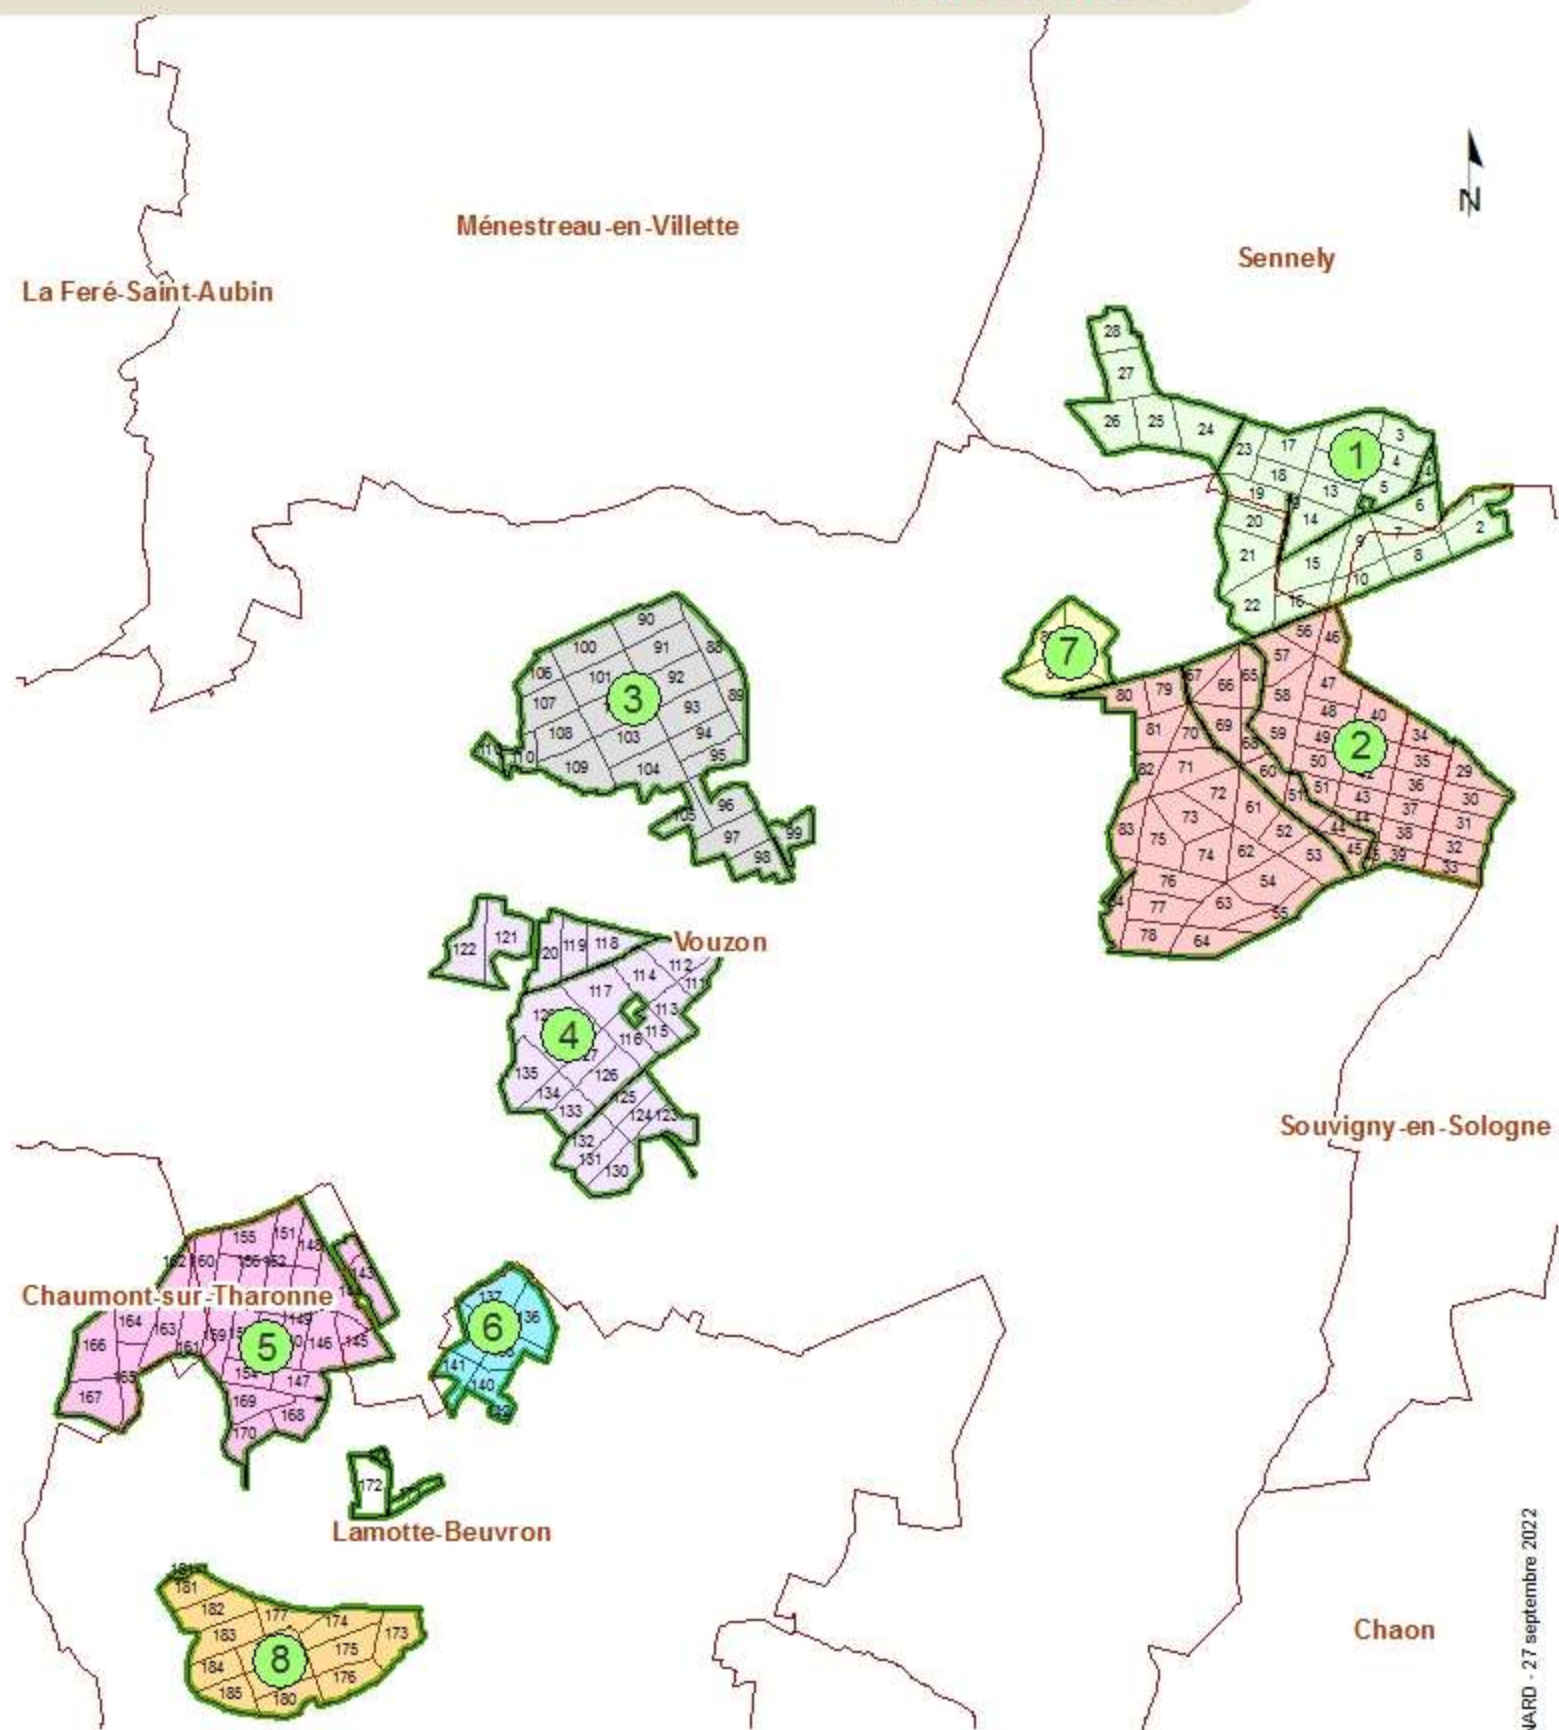

## Jours de chasse

Jours de chasse à tir :

	Lot 1	Lot 2	Lot 3	Lot 4	Lot 5	Lot 6	Lot 7	Lot 8
Novembre	18		14	17,25	25	17	18	4,25
Décembre			19	28,29	2	29		2,28
Janvier	27	13	16	15,16	20,27	15,16	13	4,20,27
Février		3,10,17,24	20	27	24	27		17,20,24,27,29

1:60 000